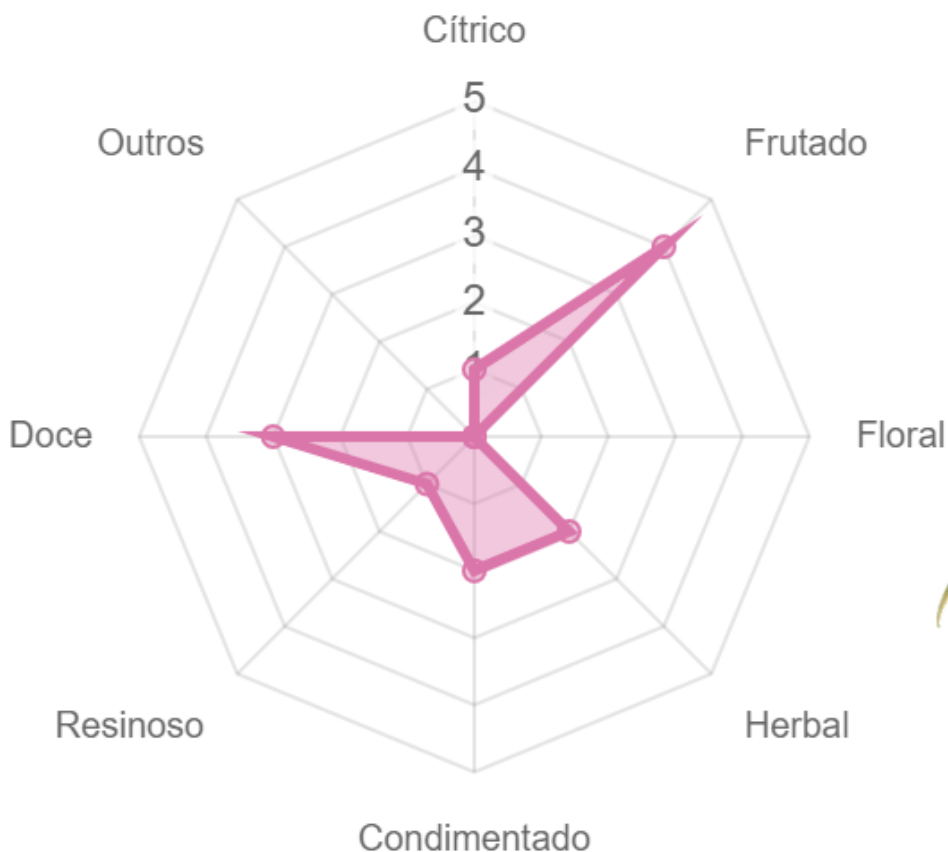

SOVEREIGN

Aroma

Perfil: Frutado, pera, doce.

Ideal para: Ales inglesas leves (cream ale, blonde).

Alfa-ácidos (%): 5,0 - 6,0

Beta-ácidos (%): 2,2 - 2,4

Co-humul. (%): 27 - 29

Óleos totais (ml /100g): 0,6 - 0,8

Principais óleos (% dos óleos totais):

Farneseno %: 3.40 - 3.80; **Linalol %:** 0.4 - 0.7; **Linalol /Alfa-ácidos:** 0.08 - 0.12

Equivalência:
Fuggle